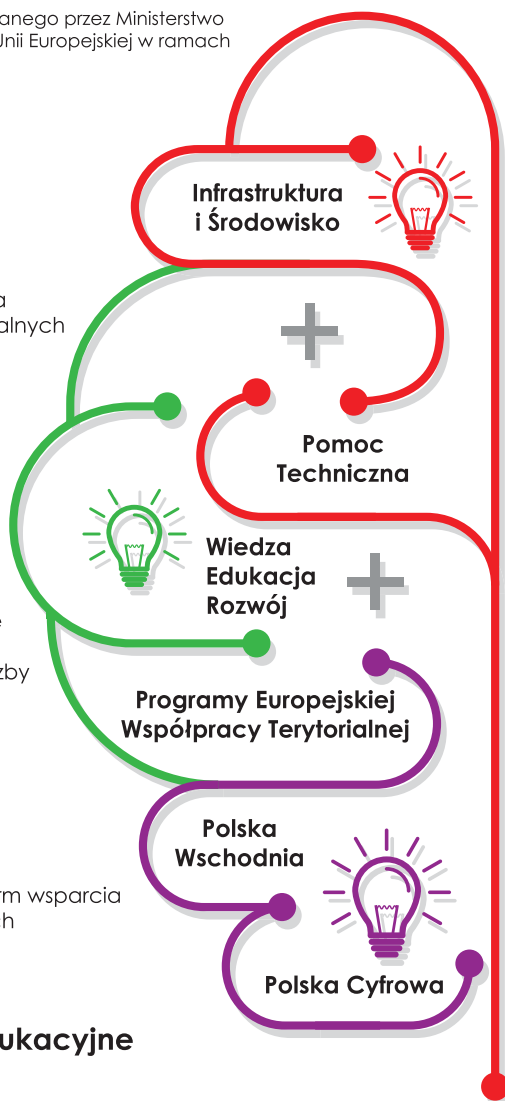

INFRASTRUKTURA & ROZWÓJ

Laboratorium Funduszy Europejskich 2014-2020

Polityka Spójności
2014-2020

Projekt realizowany w ramach konkursu dotacji organizowanego przez Ministerstwo Infrastruktury i Rozwoju, współfinansowanego ze środków Unii Europejskiej w ramach Programu Operacyjnego Pomoc Techniczna.

OKRES REALIZACJI PROJEKTU:

1 czerwca 2015 r. – 30 września 2015 r.

CEL GŁÓWNY PROJEKTU:

Wzrost wiedzy i umiejętności w zakresie planowania i realizacji projektów przez Beneficjentów i potencjalnych Beneficjentów Funduszy Europejskich w ramach perspektywy 2014-2020.

ZAPRASZAMY:

- Przedsiębiorców (w szczególności sektor mikro, małych i średnich przedsiębiorstw)
- Środowiska naukowe
- Jednostki samorządu terytorialnego
- Sektor ochrony zdrowia
- Sektor edukacji w szczególności uczelnie wyższe i instytucje prowadzące edukację przedszkolną
- Sektor kultury i rynku pracy w tym: publiczne służby zatrudnienia OHP, agencje zatrudnienia, instytucje szkoleniowe oraz instytucje dialogu społecznego i partnerstw lokalnych

DZIAŁANIA EDUKACYJNE REALIZOWANE W RAMACH PROJEKTU OBEJMUJĄ:

- seminaria i warsztaty dotyczące dostępnych form wsparcia oraz zasad realizacji projektów współfinansowanych z Funduszy Europejskich 2014-2020

16 województw • **32 spotkania edukacyjne**

REALIZATOR PROJEKTU:

Krajowa Izba Gospodarcza
ul. Trębacka 4, 00-074 Warszawa
tel: (22) 630 96 87, fax: (22) 827 46 73, e-mail: laboratorium@kig.pl
www.kig.pl